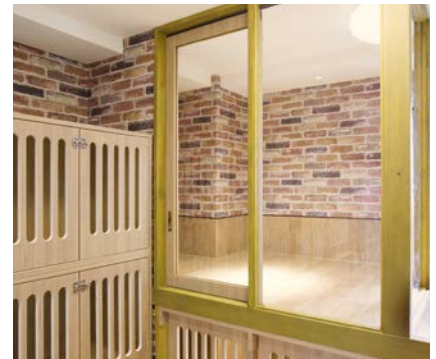

ホテルのお部屋について

New プレミアムスイート

スイートより高さがあり、リラックスしてゆったり過ごせます。2部屋のみとなりますので、お早めにご予約ください。
 (高さ217x幅120x奥行き174cm)

スイート

ご自宅に居る時のようなストレスフリーな空間です。スイートは部屋数が少ないため、お早めのご予約がおすすめです。
 (サイズ:高さ95x幅160x奥行き120cm)

スーパーリア

ワイドシート約3枚分でかなり広々。多頭飼いや同室利用のお客様にもおすすめです。
 (サイズ:高さ70x幅120x奥行き65cm)

ライト

超小型～小型犬にお泊りいただけます。
 (サイズ:高さ40x幅50x奥行き35cm)

※当店でしつけのトレーニングを受けたお客様のみご利用可能です。

スタンダードデラックス

当店で一番人気のお部屋です。小型犬～中型犬まで幅広くお泊りいただけます。
 (サイズ:高さ60x幅80x奥行き55cm)

無菌ルーム

パピーちゃんや、理由があってワクチンを打てないワンちゃんのためのお部屋です。高さがあるので、ネコちゃんのホテルとしてもご好評いただいております。
 (サイズ:高さ95x幅160x奥行き120cm)